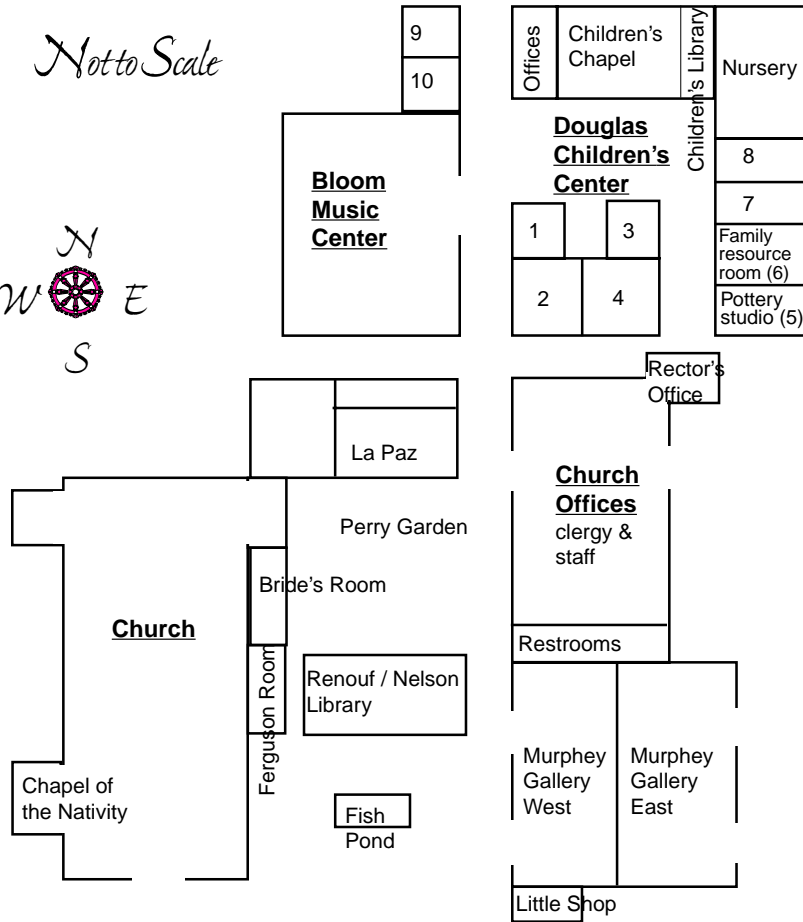

Not to Scale

La Parroquia

- A. Agave (Phixers)
- C. Cottonwood
- DS. Desert Sage
- Iw. Ironwood
- M. Mesquite
- O. Ocotillo
- PV. Palo Verde
- Sal. Salvia
- Sag. Saguaro

La Mariposa Teen Center

Quiet Garden

Map of

ST. PHILIP'S
IN THE HILLS
EPISCOPAL CHURCH